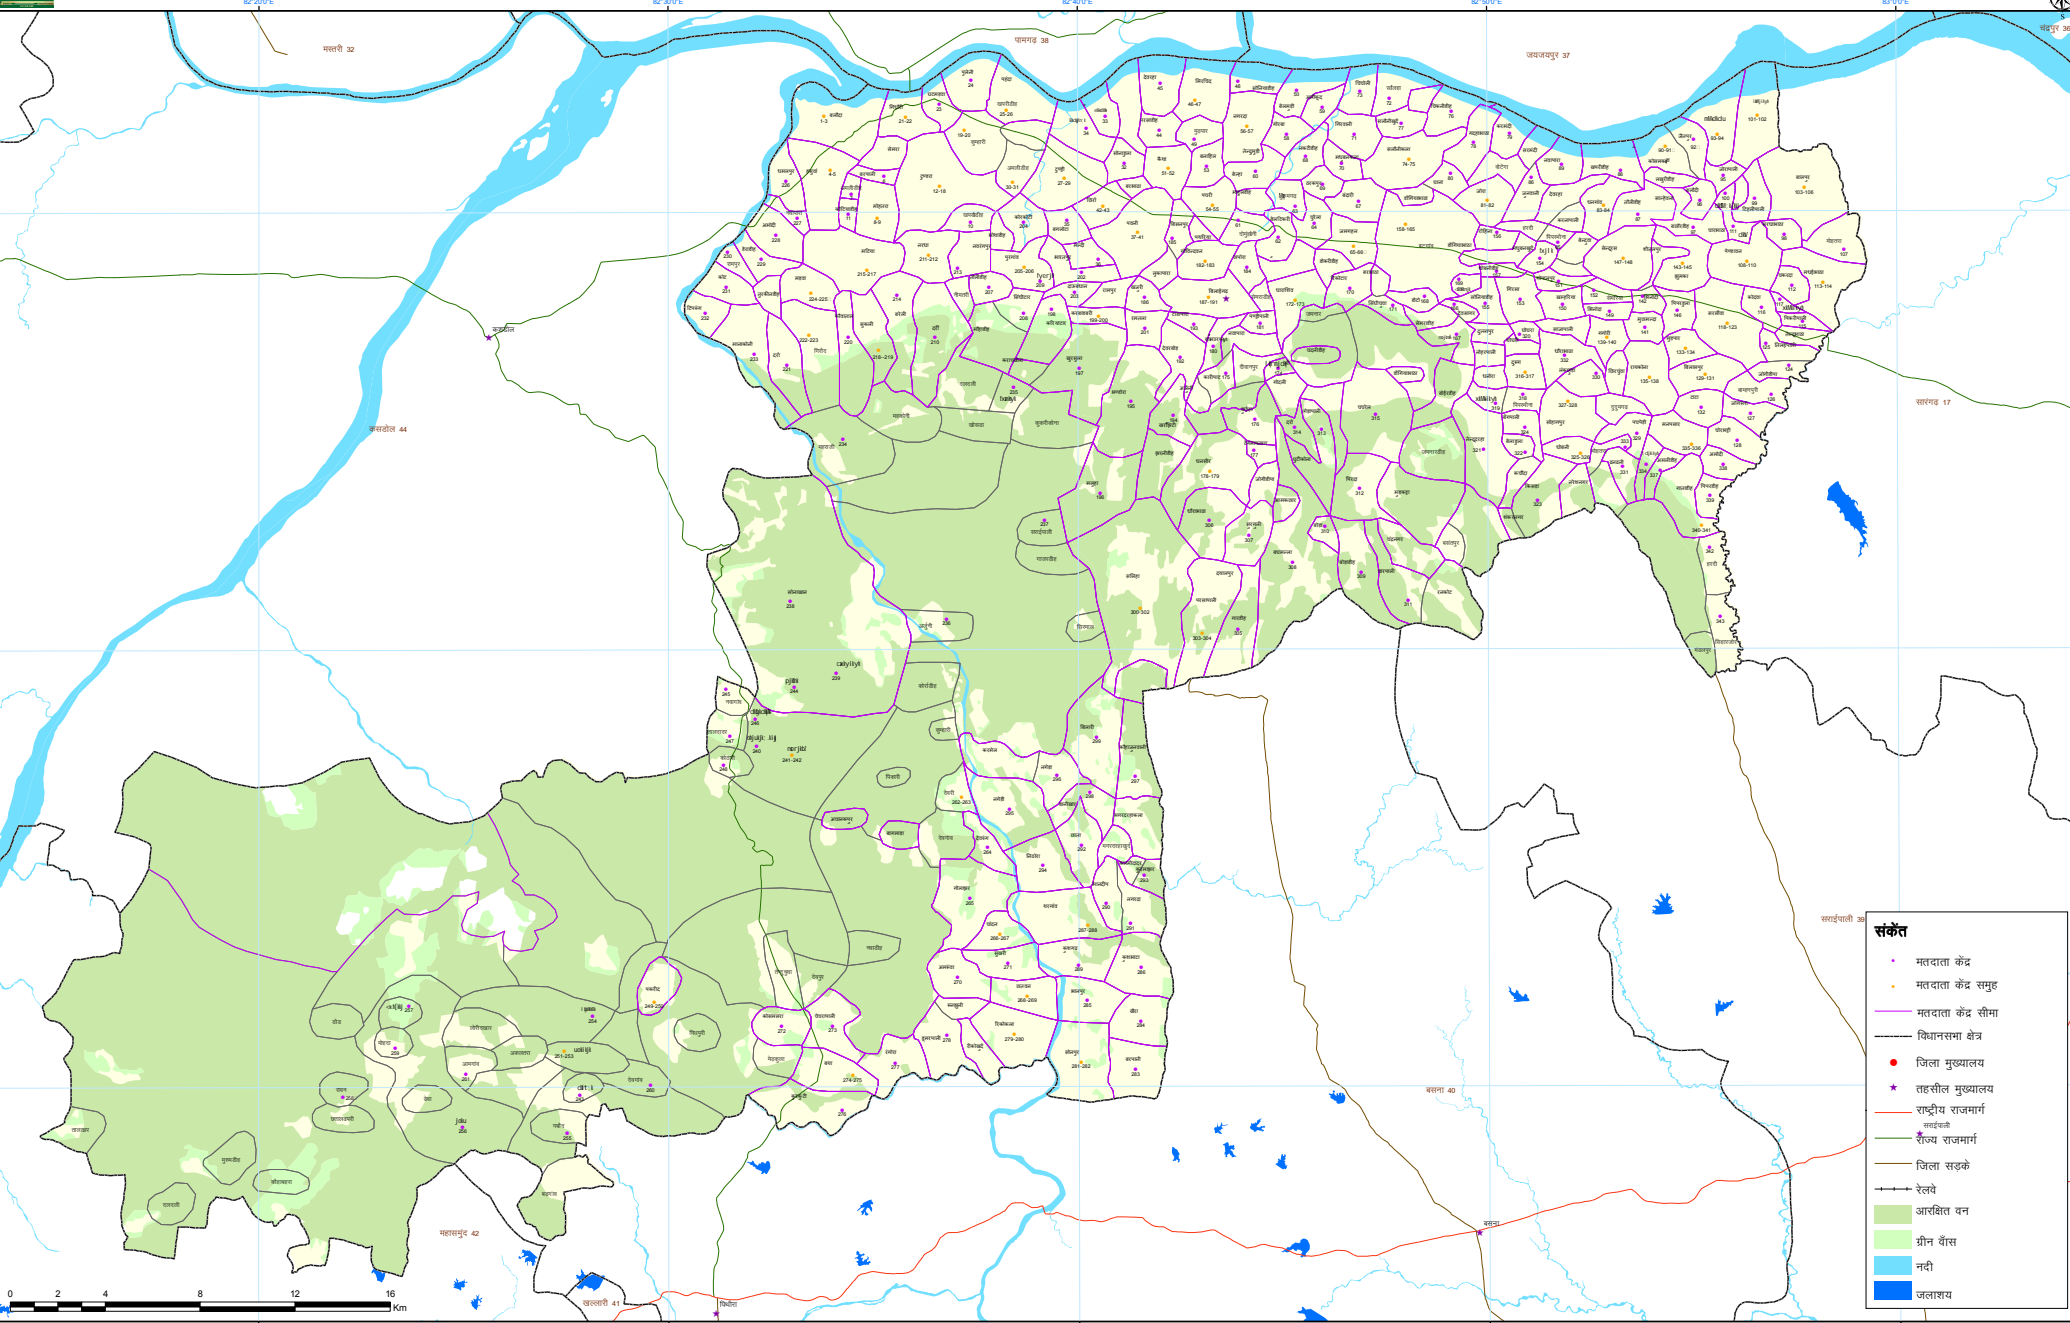

विधानसभा क्षेत्र बिलाईगढ़ 43

- संकेत**
- मतदाता केंद्र
 - मतदाता केंद्र समूह
 - मतदाता केंद्र सीमा
 - विधानसभा क्षेत्र
 - जिला मुख्यालय
 - ★ तहसील मुख्यालय
 - राष्ट्रीय राजमार्ग
 - राज्य राजमार्ग
 - जिला सड़के
 - रेलवे
 - आरक्षित वन
 - जलशय

82°20'E 82°30'E 82°40'E 82°50'E 83°00'E